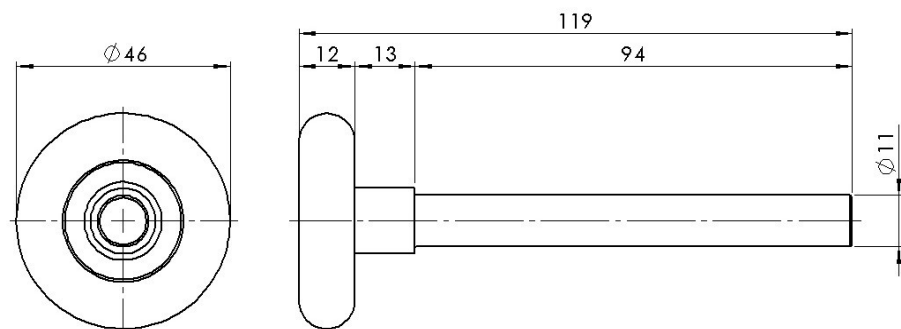

Datenblätter Laufrollen

Data sheets rollers

für System-Paneele 123

for panel system 123

Systemprodukte

Typ/Type: LR119-13-BL-E

Nylonlaufrolle mit rostfreiem 11mm Schaft; Gesamtlänge 119 mm; mit 13mm Bund
roller; nylon; shaft 11mm of stainless steel; steel bearing; length 119mm; band 13mm

Nylonlaufrolle mit 11mm Schaft; Gesamtlänge 193 mm; mit 13mm Bund

roller; nylon; shaft 11mm; steel bearing; length 193mm; band 13mm

Gewicht/Stk weight/pc	Gewicht/Karton weight/box	Karton à Stk box à pc
0,200 kg	20,50 kg	100