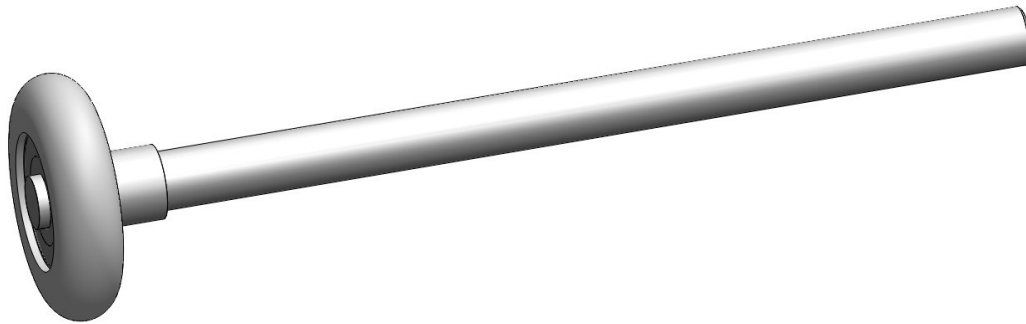

Nylonlaufrolle mit 11mm Schaft; Gesamtlänge 193 mm; mit 13mm Bund

roller; nylon; shaft 11mm; steel bearing; length 193mm; band 13mm

Gewicht/Stk weight/pc	Gewicht/Karton weight/box	Karton à Stk box à pc
0,200 kg	20,50 kg	100