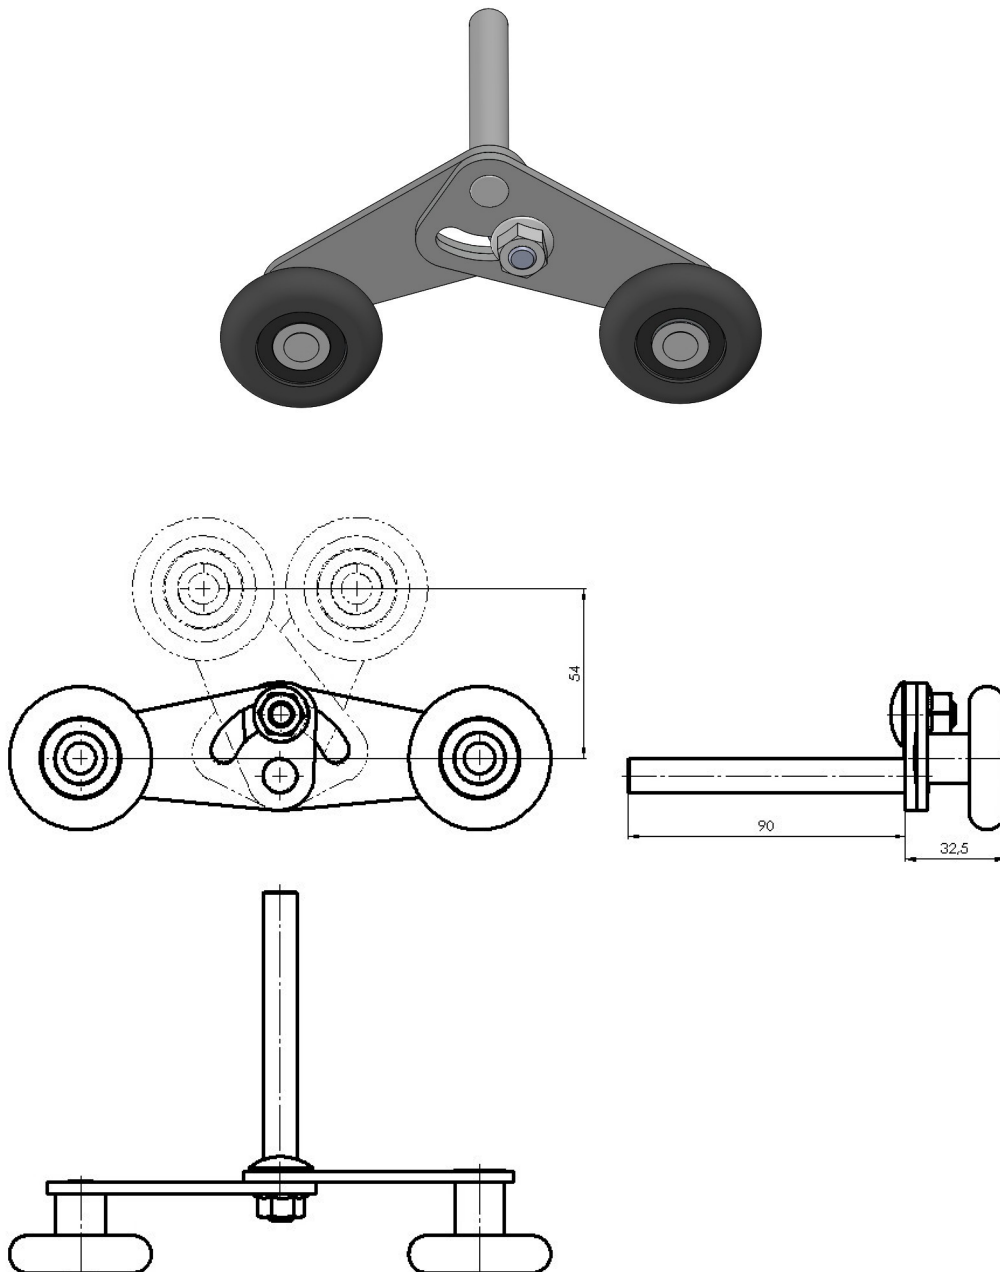

Datenblätter Laufrollen

Data sheets rollers

für System-Paneele 123

for panel system 123

Systemprodukte

Typ/Type: DMR11-V3

Doppelrolle; schwarze Rollen mit Echkugellager; Abdichtung 2RS

tandem roller; black rolls with 2RS bearing;

schwenkbare Doppelrolle; schwarze Rollen mit Echkugellager; Abdichtung 2RS

rotatable tandem roller; black rolls with 2RS bearing;

Gewicht/Stk weight/pc	Gewicht/Karton weight/box	Karton à Stk box à pc
0,368 kg	30,00 kg	80