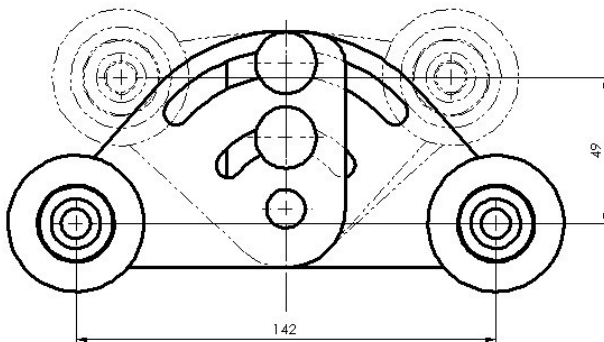

Datenblätter Laufrollen

Data sheets rollers

für System-Paneele 123

for panel system 123

Systemprodukte

Typ/Type: DMR11-FF

Doppelrolle für schwere Tore

Tandem Roller for heavy doors