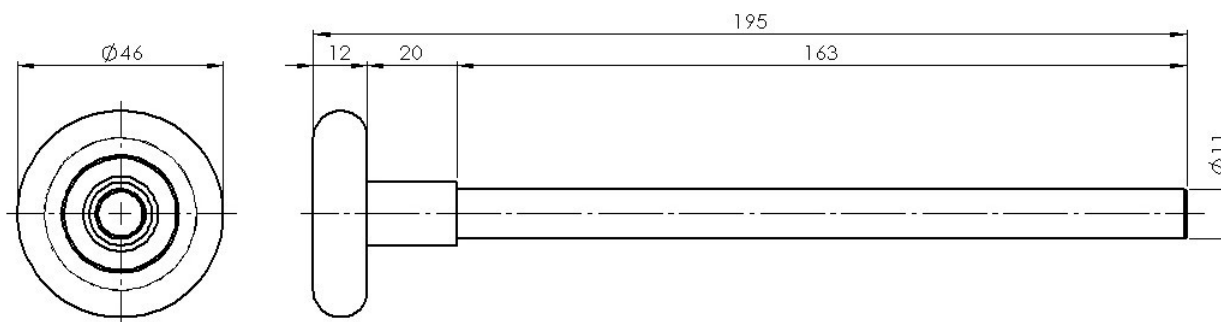

Nylonlaufrolle mit 11mm Schaft; Gesamtlänge 193 mm; mit 13mm Bund

roller; nylon; shaft 11mm; steel bearing; length 193mm; band 13mm

Gewicht/Stk weight/pc	Gewicht/Karton weight/box	Karton à Stk box à pc
0,200 kg	20,50 kg	100

Datenblätter Laufrollen

Data sheets rollers

für System-Paneele 123

for panel system 123

Systemprodukte

Typ/Type: LR195-20-2RS

Nylonlaufrolle mit 11mm Schaft; mit Echtkugellager und 2RS Abdichtung;
schwarze Rollen; Gesamtlänge 195 mm; mit 20mm Bund

roller; nylon; shaft 11mm; 2RS bearing; black rolls; length 195mm; band 20mm

Gewicht/Stk weight/pc	Gewicht/Karton weight/box	Karton à Stk box à pc
0,194 kg	20,00 kg	100

Datenblätter Laufrollen

Data sheets rollers