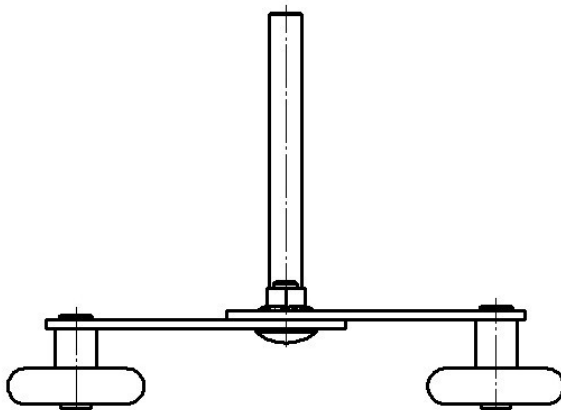

Datenblätter Laufrollen

Data sheets rollers

für System-Paneele 123

for panel system 123

Systemprodukte

Typ/Type: DMR11-FF

Doppelrolle für schwere Tore

Tandem Roller for heavy doors