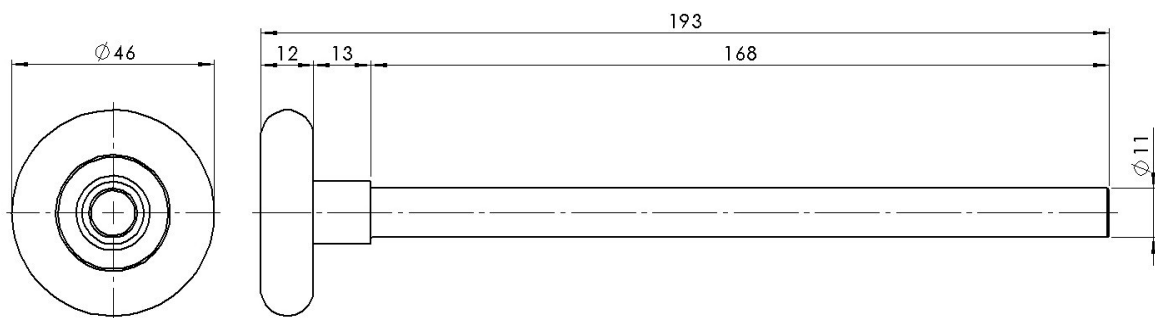

Datenblätter Laufrollen

Data sheets rollers

für System-Paneele 123

for panel system 123

Systemprodukte

Typ/Type: LR119-13-BL-E

Nylonlaufrolle mit rostfreiem 11mm Schaft; Gesamtlänge 119 mm; mit 13mm Bund
roller; nylon; shaft 11mm of stainless steel; steel bearing; length 119mm; band 13mm

Nylonlaufrolle mit 11mm Schaft; Gesamtlänge 193 mm; mit 13mm Bund

roller; nylon; shaft 11mm; steel bearing; length 193mm; band 13mm

Gewicht/Stk weight/pc	Gewicht/Karton weight/box	Karton à Stk box à pc
0,200 kg	20,50 kg	100