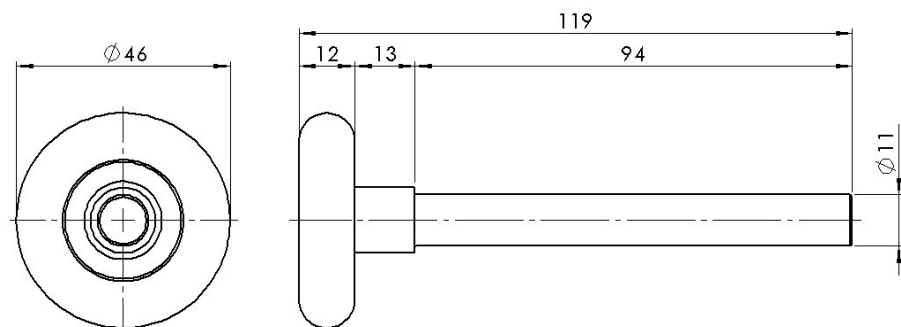

Gewicht/Stk weight/pc	Gewicht/Karton weight/box	Karton à Stk box à pc
0,504 kg	25,70 kg	50

Datenblätter Laufrollen

Data sheets rollers

für System-Paneele 123

for panel system 123

Systemprodukte

Typ/Type: LR119-13-BL

Nylonlaufrolle mit 11mm Schaft; Blechlager; Gesamtlänge 119 mm; mit 13mm Bund
roller; nylon; shaft 11mm; steel bearing; length 119mm; band 13mm

Gewicht/Stk weight/pc	Gewicht/Karton weight/box	Karton à Stk box à pc
0,140 kg	28,50 kg	200

Datenblätter Laufrollen

Data sheets rollers

für System-Paneele 123

for panel system 123

Systemprodukte

Typ/Type: LR119-13-BL-E

Nylonlaufrolle mit rostfreiem 11mm Schaft; Gesamtlänge 119 mm; mit 13mm Bund
roller; nylon; shaft 11mm of stainless steel; steel bearing; length 119mm; band 13mm