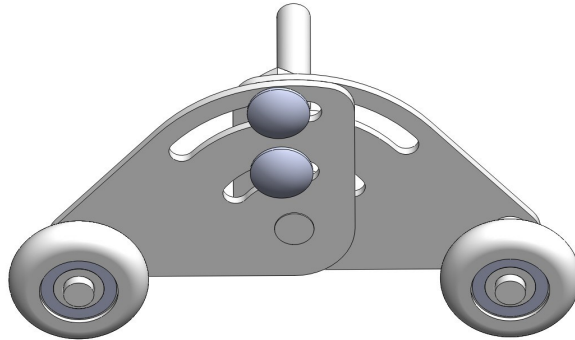

Datenblätter Laufrollen

Data sheets rollers

für System-Paneele 123

for panel system 123

Systemprodukte

Typ/Type: DMR11-FF

Doppelrolle für schwere Tore

Tandem Roller for heavy doors