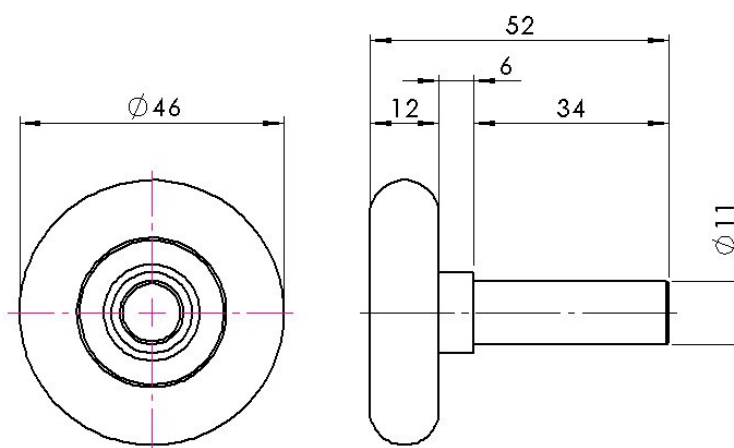

roller; nylon; shaft 11mm; 2RS bearing; black rolls; length 195mm; band 20mm

Gewicht/Stk weight/pc	Gewicht/Karton weight/box	Karton à Stk box à pc
0,194 kg	20,00 kg	100

Datenblätter Laufrollen

Data sheets rollers

Gewicht/Stk weight/pc	Gewicht/Karton weight/box	Karton à Stk box à pc
0,146 kg	30,50 kg	200

Typ/Type: LR67-10-2RS

Nylonlaufrolle mit 11mm Schaft; mit Echtkugellager und 2RS Abdichtung;
schwarze Rollen; Gesamtlänge 67 mm; mit 10mm Bund

roller; nylon; shaft 11mm; ball bearing 2RS; black rolls; length 67mm; band 10mm

Gewicht/Stk weight/pc	Gewicht/Karton weight/box	Karton à Stk box à pc
0,104 kg	26,50 kg	250

Typ/Type: LR52-6-2RS

Nylonlaufrolle mit 11mm Schaft; mit Echtkugellager und 2RS Abdichtung;
schwarze Rollen; Gesamtlänge 52 mm; mit 6mm Bund

roller; nylon; shaft 11mm; ball bearing 2RS; black rolls; length 52mm; band 6mm

Gewicht/Stk weight/pc	Gewicht/Karton weight/box	Karton à Stk box à pc
0,082 kg	8,70 kg	100