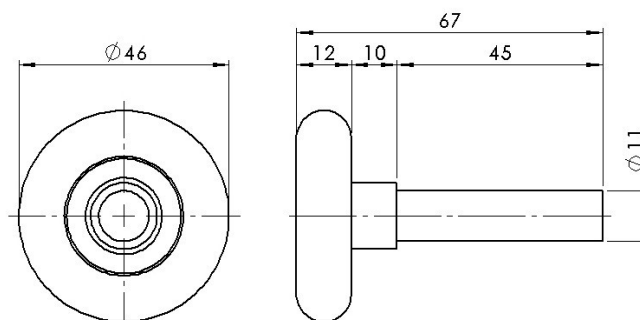

roller; nylon; shaft 11mm; 2RS bearing; black rolls; length 195mm; band 20mm

Gewicht/Stk weight/pc	Gewicht/Karton weight/box	Karton à Stk box à pc
0,194 kg	20,00 kg	100

Datenblätter Laufrollen

Data sheets rollers

für System-Paneele 123

for panel system 123

Systemprodukte

Typ/Type: LR130-20-2RS

Nylonlaufrolle mit 11mm Schaft; mit Echtkugellager und 2RS Abdichtung;
schwarze Rollen; Gesamtlänge 130 mm; mit 20mm Bund

roller; nylon; shaft 11mm; 2RS bearing; black rolls; length 130mm; band 20mm

Gewicht/Stk weight/pc	Gewicht/Karton weight/box	Karton à Stk box à pc
0,146 kg	30,50 kg	200

Typ/Type: LR67-10-2RS

Nylonlaufrolle mit 11mm Schaft; mit Echtkugellager und 2RS Abdichtung;
schwarze Rollen; Gesamtlänge 67 mm; mit 10mm Bund

roller; nylon; shaft 11mm; ball bearing 2RS; black rolls; length 67mm; band 10mm

Gewicht/Stk weight/pc	Gewicht/Karton weight/box	Karton à Stk box à pc
0,104 kg	26,50 kg	250

Typ/Type: LR52-6-2RS

Nylonlaufrolle mit 11mm Schaft; mit Echtkugellager und 2RS Abdichtung;
schwarze Rollen; Gesamtlänge 52 mm; mit 6mm Bund