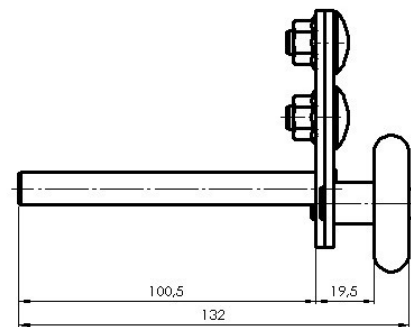

Datenblätter Laufrollen

Data sheets rollers

für System-Paneele 123

for panel system 123

Systemprodukte

Typ/Type: DMR11-FF

Doppelrolle für schwere Tore

Tandem Roller for heavy doors

Gewicht/Stk weight/pc	Gewicht/Karton weight/box	Karton à Stk box à pc
0,504 kg	25,70 kg	50