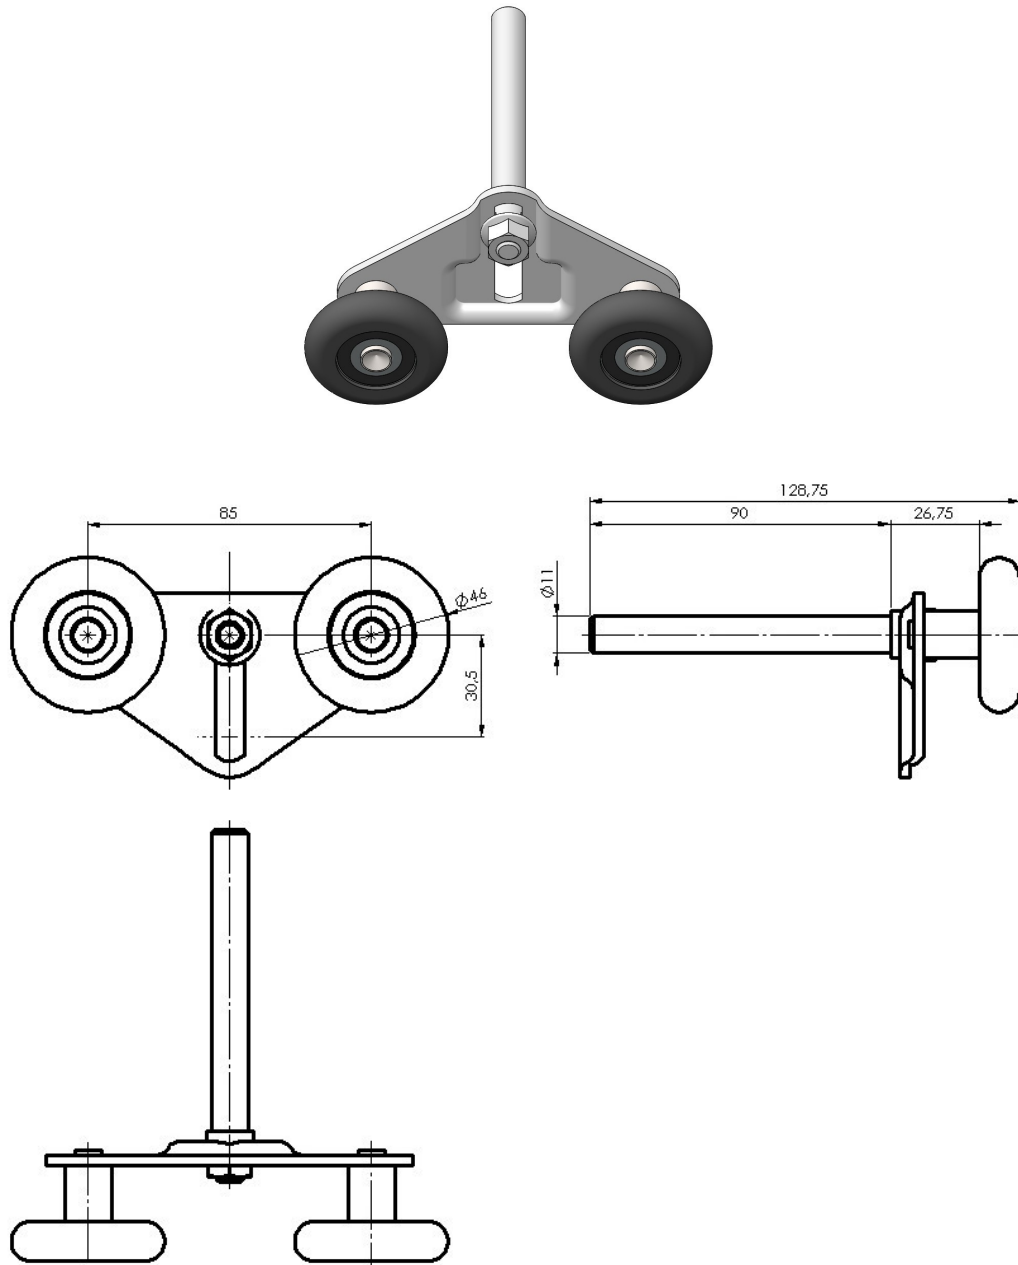

Datenblätter Laufrollen

Data sheets rollers

für System-Paneele 123

for panel system 123

Systemprodukte

Typ/Type: DMR11-V3

Doppelrolle; schwarze Rollen mit Echkugellager; Abdichtung 2RS

tandem roller; black rolls with 2RS bearing;