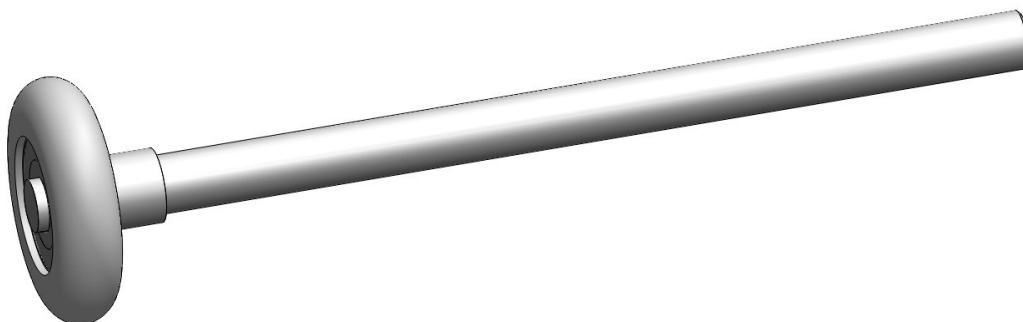

Datenblätter Laufrollen

Data sheets rollers

für System-Paneele 123

for panel system 123

Systemprodukte

Typ/Type: LR195-20-2RS

Nylonlaufrolle mit 11mm Schaft; mit Echtkugellager und 2RS Abdichtung;
schwarze Rollen; Gesamtlänge 195 mm; mit 20mm Bund

roller; nylon; shaft 11mm; 2RS bearing; black rolls; length 195mm; band 20mm

Gewicht/Stk weight/pc	Gewicht/Karton weight/box	Karton à Stk box à pc
0,194 kg	20,00 kg	100