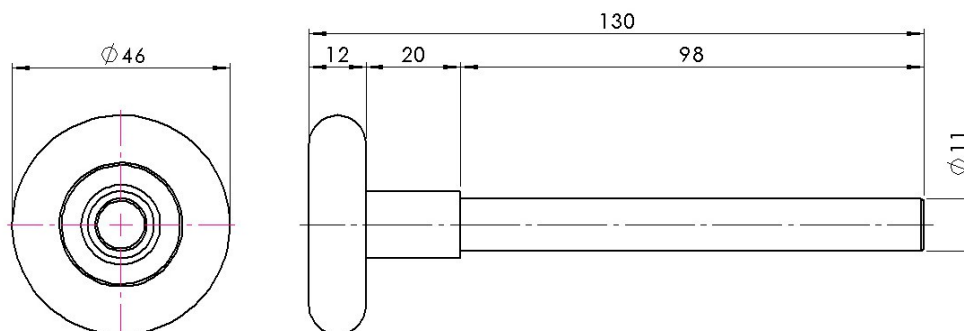

roller; nylon; shaft 11mm; 2RS bearing; black rolls; length 195mm; band 20mm

Gewicht/Stk weight/pc	Gewicht/Karton weight/box	Karton à Stk box à pc
0,194 kg	20,00 kg	100

Datenblätter Laufrollen

Data sheets rollers

für System-Paneele 123

for panel system 123

Systemprodukte

Typ/Type: LR130-20-2RS

Nylonlaufrolle mit 11mm Schaft; mit Echtkugellager und 2RS Abdichtung;
schwarze Rollen; Gesamtlänge 130 mm; mit 20mm Bund

roller; nylon; shaft 11mm; 2RS bearing; black rolls; length 130mm; band 20mm

roller; nylon; shaft 11mm; ball bearing 2RS; black rolls; length 67mm; band 10mm

Gewicht/Stk weight/pc	Gewicht/Karton weight/box	Karton à Stk box à pc
0,104 kg	26,50 kg	250

Typ/Type: LR52-6-2RS

Nylonlaufrolle mit 11mm Schaft; mit Echtkugellager und 2RS Abdichtung;
schwarze Rollen; Gesamtlänge 52 mm; mit 6mm Bund