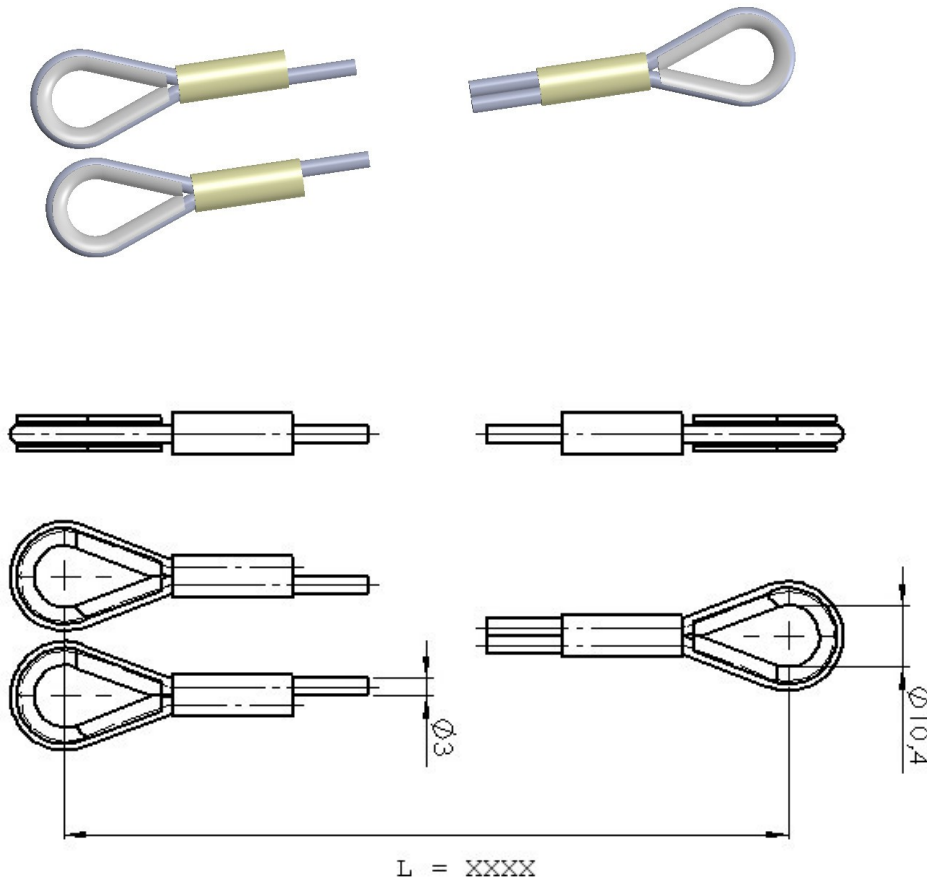

# Datenblatt Seile

Data sheet cables

für System-Paneele 123

for panel system 123

Systemprodukte

## Typ/Type: DSE-3-xxxx

Edelstahl-Doppelseil; 3mm Durchmesser; Längen 2250mm, 2375mm, 2500mm, 2625mm, 2750mm, 2850mm

double cable; stainless steel; 3mm diameter; lengths 2250mm, 2375mm, 2500mm, 2625mm, 2750mm, 2850mm